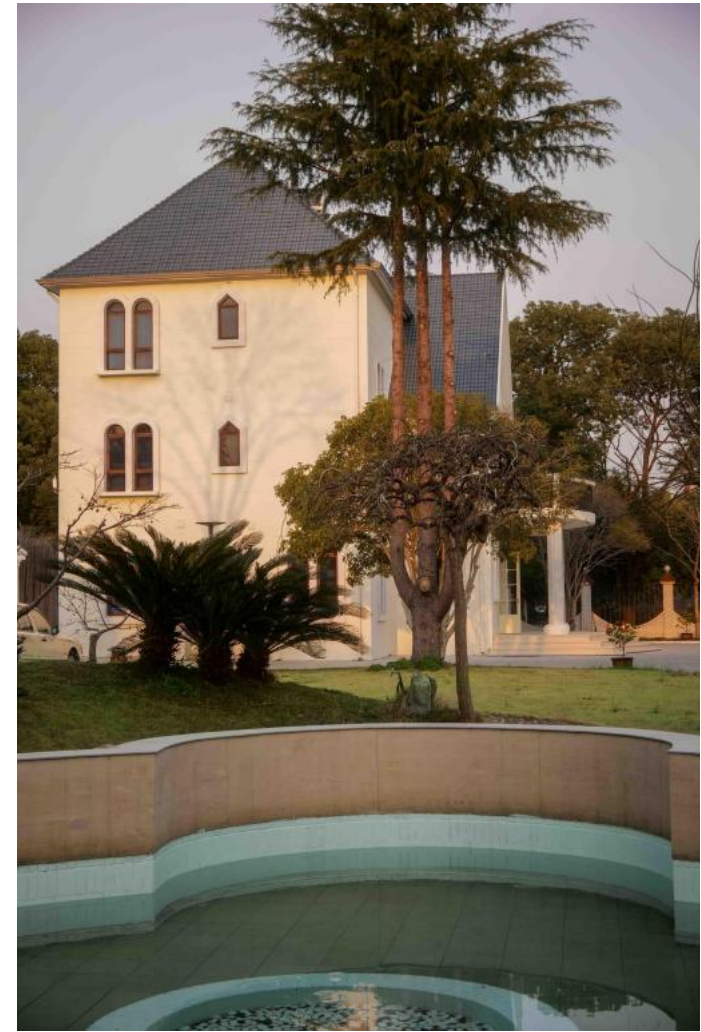

- 地址：上海市奉贤区洪中路
- 场地面积：室内800平外景5000平
- 营业时间：24小时营业（非小区内别墅，拍摄不受限）

- 闹市中的独门独院，一院双栋，西海岸的老钱风和海派老洋房在这里碰撞出奇妙的反应，加州阳光从棕榈树的缝隙中倾泻而下、碧蓝色喷泉泳池、美式老爷车车库、无边中央大草坪、街头篮球场、泡泡星空球屋，在这里，连风都带着洛杉矶的自由味道。
- 场地配套：全屋空调、化妆间、卫生间、龙门架、衣架、挂烫机

棕 榈 大 道

百
米
塔
柏

美式老爷车+车库

三
层
别
墅

老
洋
房
画
廊

老洋房卧室

花
园
洋
楼

室内森林钢琴房