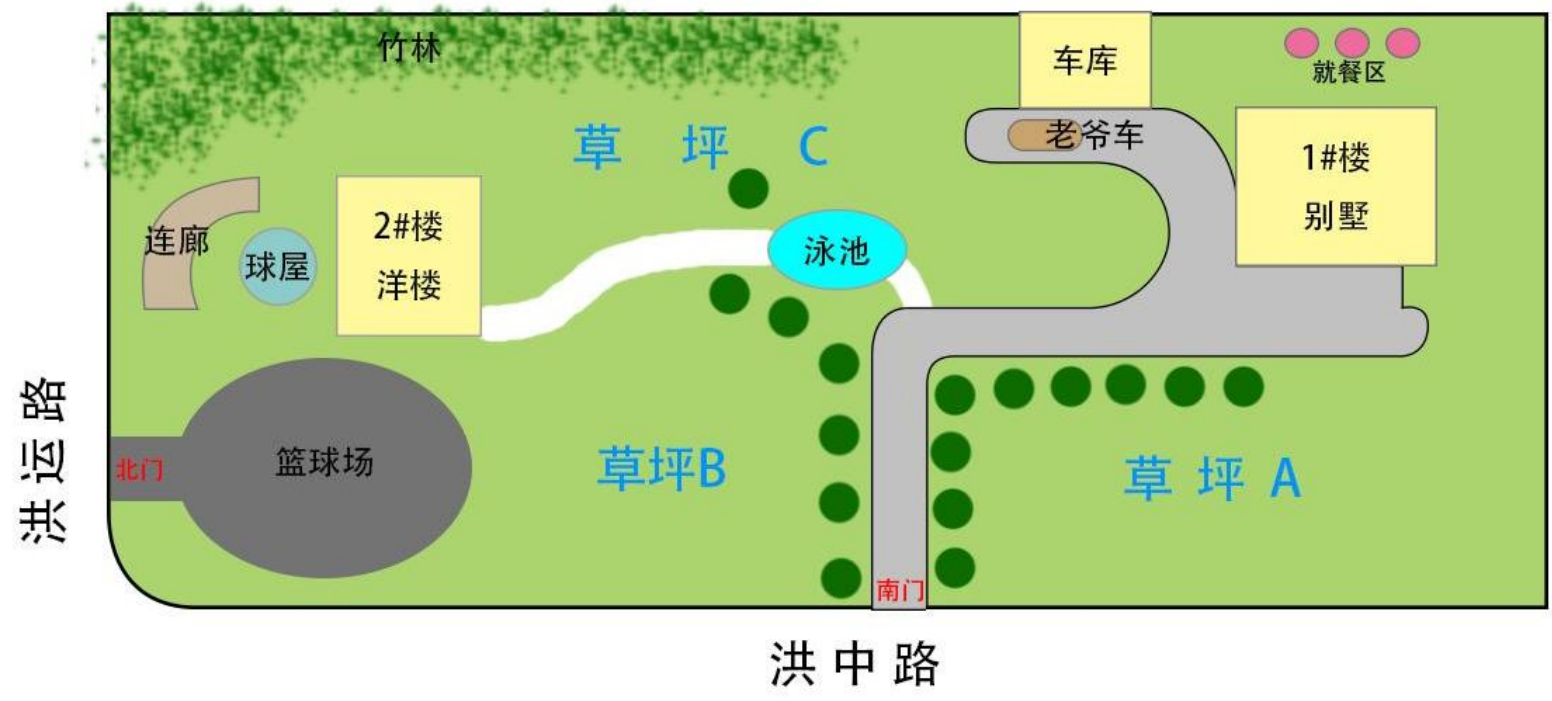

- 地址：上海市奉贤区洪中路
- 场地面积：室内800平外景5000平
- 营业时间：24小时营业（非小区内别墅，拍摄不受限）

- 闹市中的独门独院，一院双栋，西海岸的老钱风和海派老洋房在这里碰撞出奇妙的反应，加州阳光从棕榈树的缝隙中倾泻而下、碧蓝色喷泉泳池、美式老爷车车库、无边中央大草坪、街头篮球场、泡泡星空球屋，在这里，连风都带着洛杉矶的自由味道。
- 场地配套：全屋空调、化妆间、卫生间、龙门架、衣架、挂烫机

棕 榈 大 道

百
米
塔
柏

美式老爷车+车库

三
层
别
墅

老
洋
房
画
廊

老洋房卧室

花
园
洋
楼

室内森林钢琴房