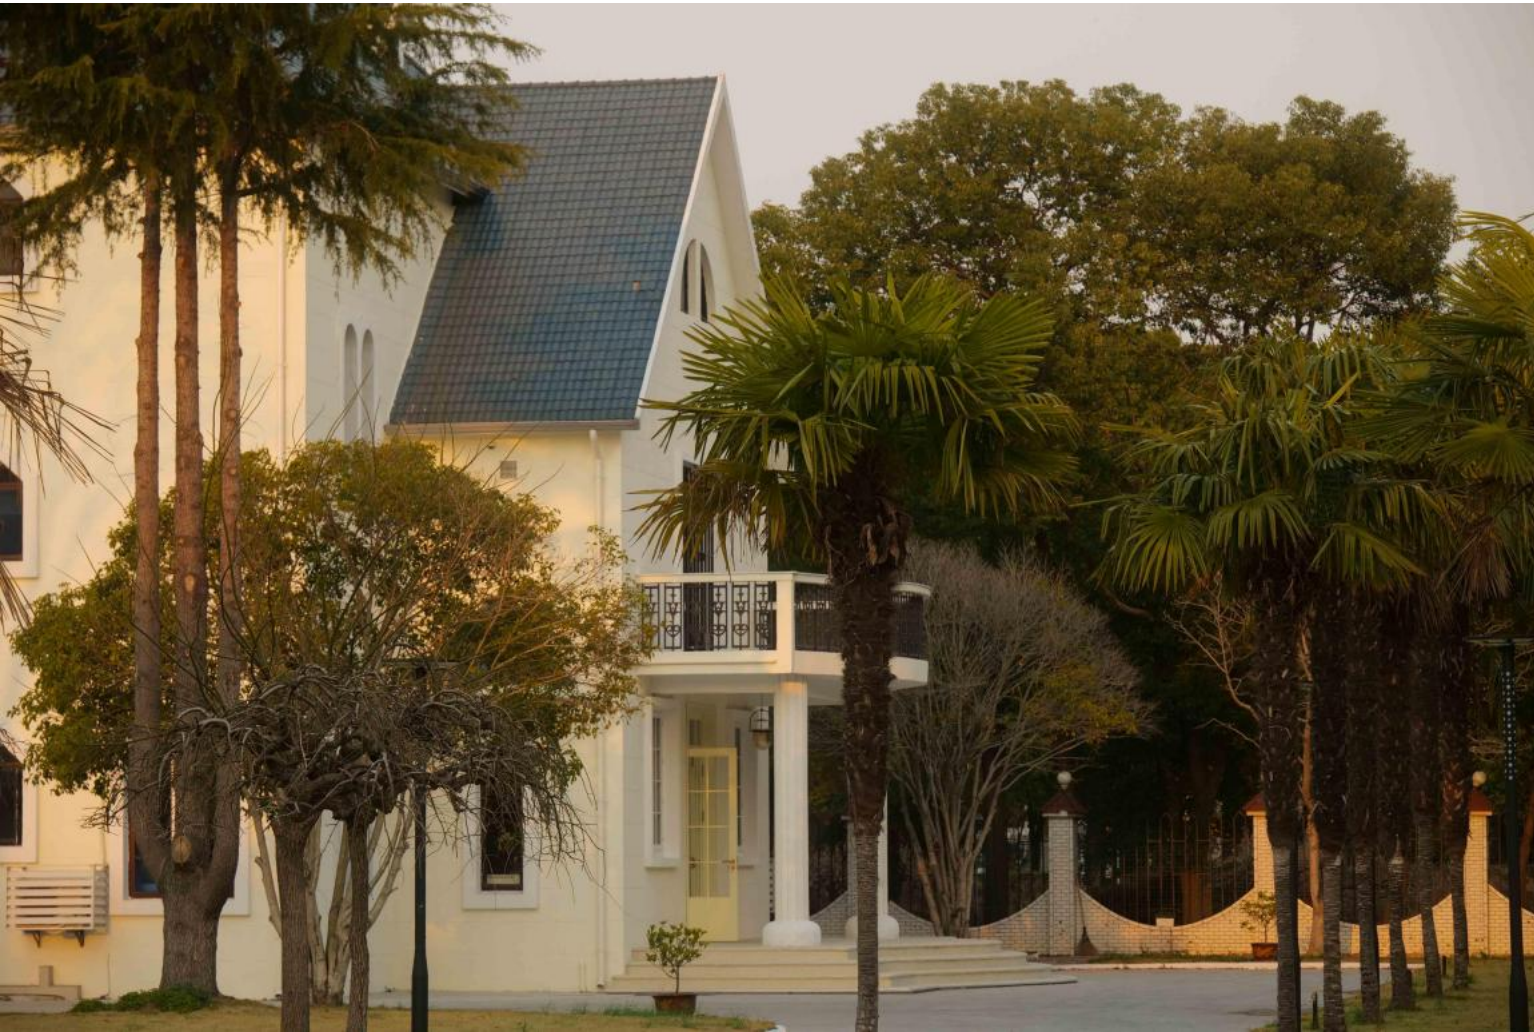

- 地址：上海市奉贤区洪中路
- 场地面积：室内800平外景5000平
- 营业时间：24小时营业（非小区内别墅，拍摄不受限）

- 闹市中的独门独院，一院双栋，西海岸的老钱风和海派老洋房在这里碰撞出奇妙的反应，加州阳光从棕榈树的缝隙中倾泻而下、碧蓝色喷泉泳池、美式老爷车车库、无边中央大草坪、街头篮球场、泡泡星空球屋，在这里，连风都带着洛杉矶的自由味道。
- 场地配套：全屋空调、化妆间、卫生间、龙门架、衣架、挂烫机

棕 榈 大 道

百
米
塔
柏

美式老爷车+车库

三
层
别
墅

老
洋
房
画
廊

老洋房卧室

花
园
洋
楼

室内森林钢琴房