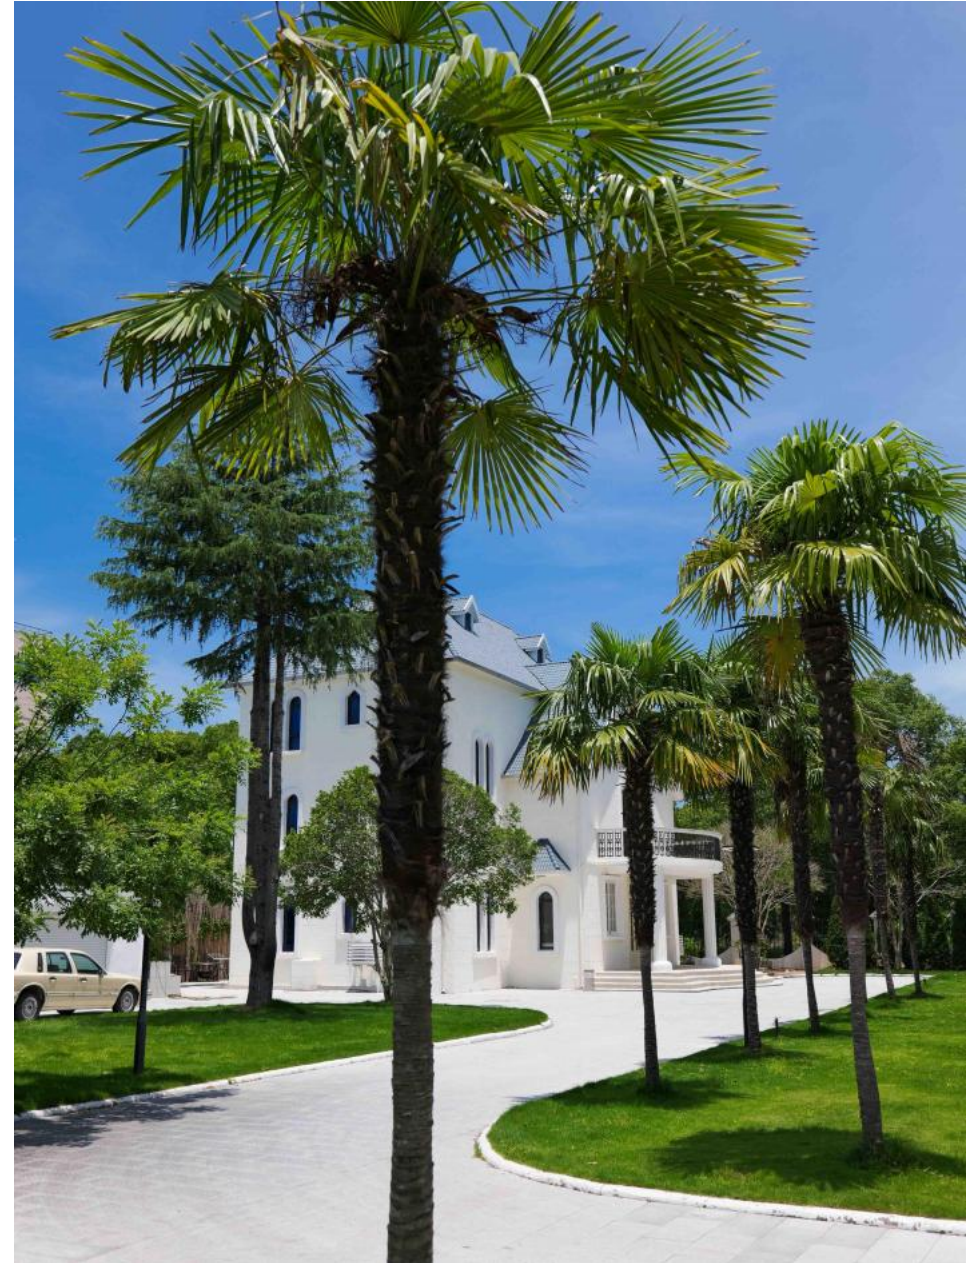

- 地址：上海市奉贤区洪中路
- 场地面积：室内800平外景5000平
- 营业时间：24小时营业（非小区内别墅，拍摄不受限）

- 闹市中的独门独院，一院双栋，西海岸的老钱风和海派老洋房在这里碰撞出奇妙的反应，加州阳光从棕榈树的缝隙中倾泻而下、碧蓝色喷泉泳池、美式老爷车车库、无边中央大草坪、街头篮球场、泡泡星空球屋，在这里，连风都带着洛杉矶的自由味道。
- 场地配套：全屋空调、化妆间、卫生间、龙门架、衣架、挂烫机

棕 榈 大 道

百
米
塔
柏

美式老爷车+车库

三
层
别
墅

老
洋
房
画
廊

老洋房卧室

花
园
洋
楼

室内森林钢琴房