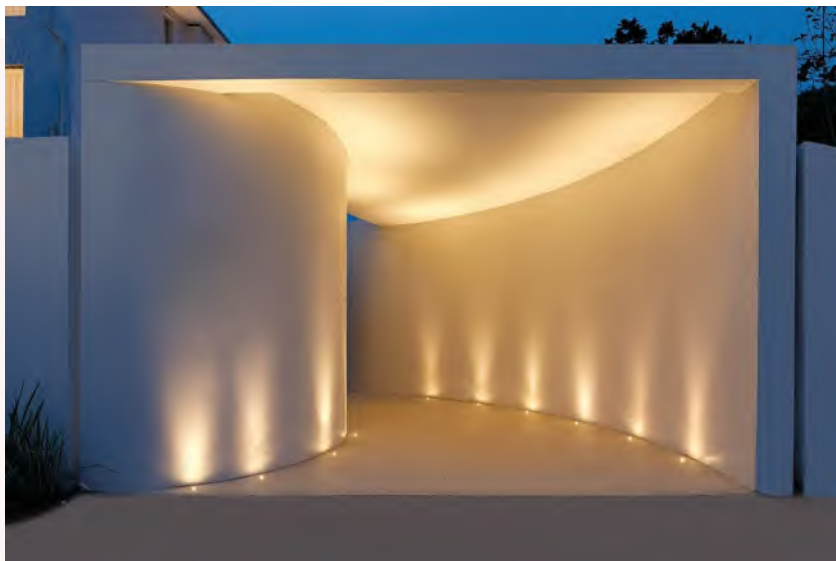

Night view

夜景