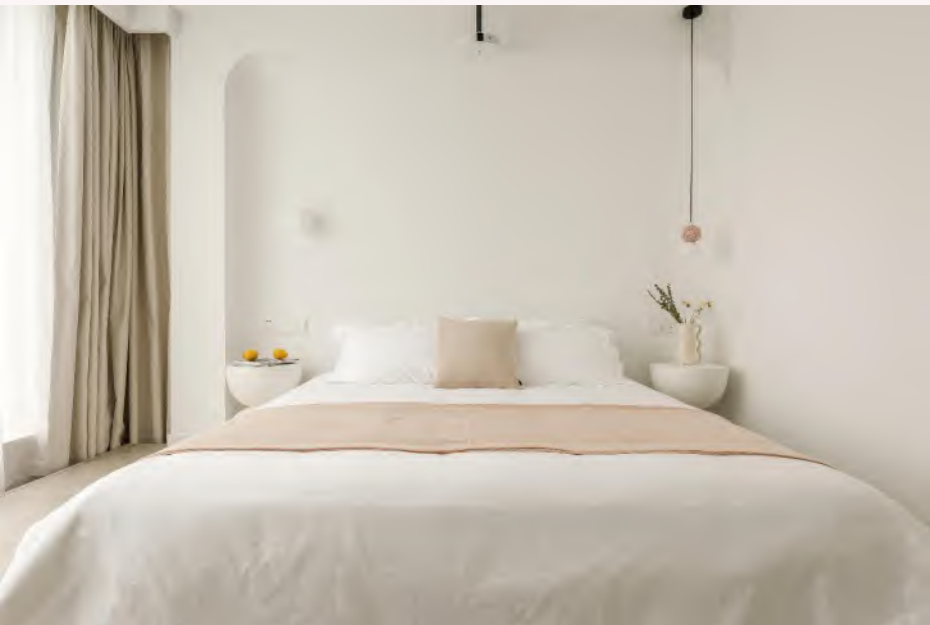

Room

桃 桃 子

1.8m大床房