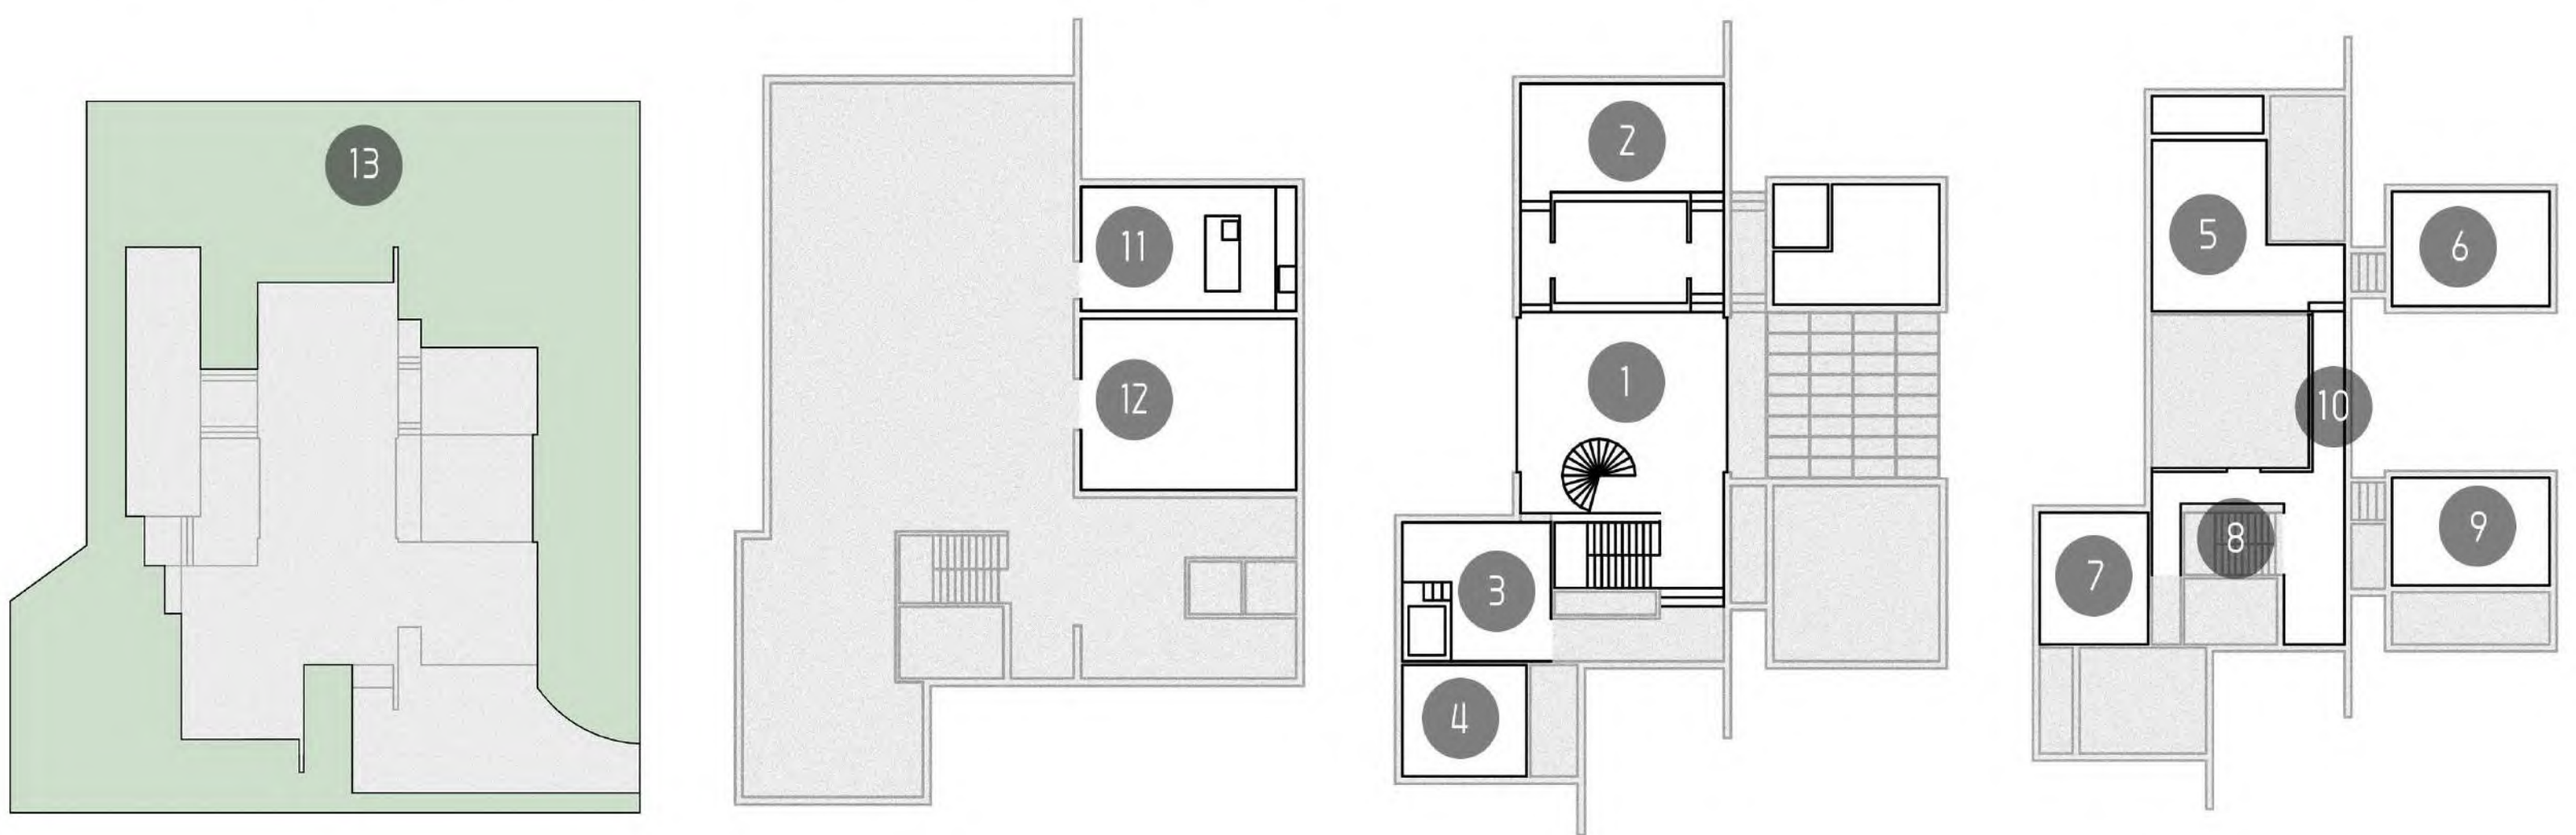

Take time to indulge.

·面积：室内场景B1、F1、F2合计760平，室外花园合计440平。

·空间配置：在现代主义幕墙建筑主体基础上，场地建有包豪斯、奶油、中古、美拉德、废旧等风格空间共13个，满足各类TVC、LOOKBOOK、短视频、时尚需求，可实现全天自然光拍摄。

F1:

- 1.包豪斯主厅[page6-8]、
- 2.中古客厅[page3-5]、
- 3.蓝地毯空间[page17]、
- 4.复古浴室[page9-10]、
- 13.庭院[page20]

F2:

- 5.奶油风主卧[page11-12]、
- 6.木饰面空间[page13-14]、
- 7.办公空间[page15]、
- 8.楼梯间[page17]、
- 9.会客室、
- 10.二楼走廊[page16]

B2:

- 11.厨房[page18]、
- 12.老墙空间[page19]

场地提供专业影视电箱，各层配置380V电出口，各空间提供2个以上220V电出口；全屋配置中央空调、VIP独立化妆间、4个卫生间、衣架等。