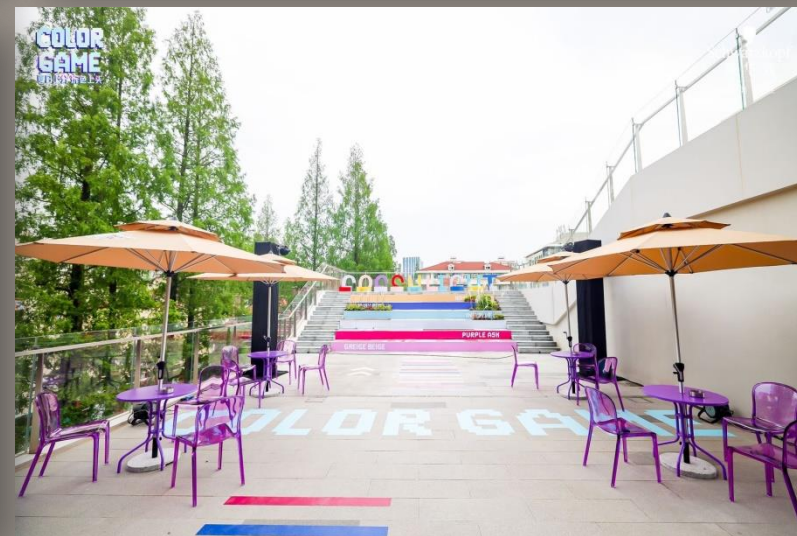

【红砖秀场】

【玻璃中心】

【露天绿地】

【围合中庭】

【空中花园】

品牌合作

#小红书时尚选品会活动

#2024上海制造佳品汇活动

#施华蔻COLOR GAME限时副本

#Maison Margiela SS25 Trunk Show

#小红书遛遛生活4.0

#ZUCZUG素然 AW25 发布会

#小红书商业服饰潮流行业高层私享会