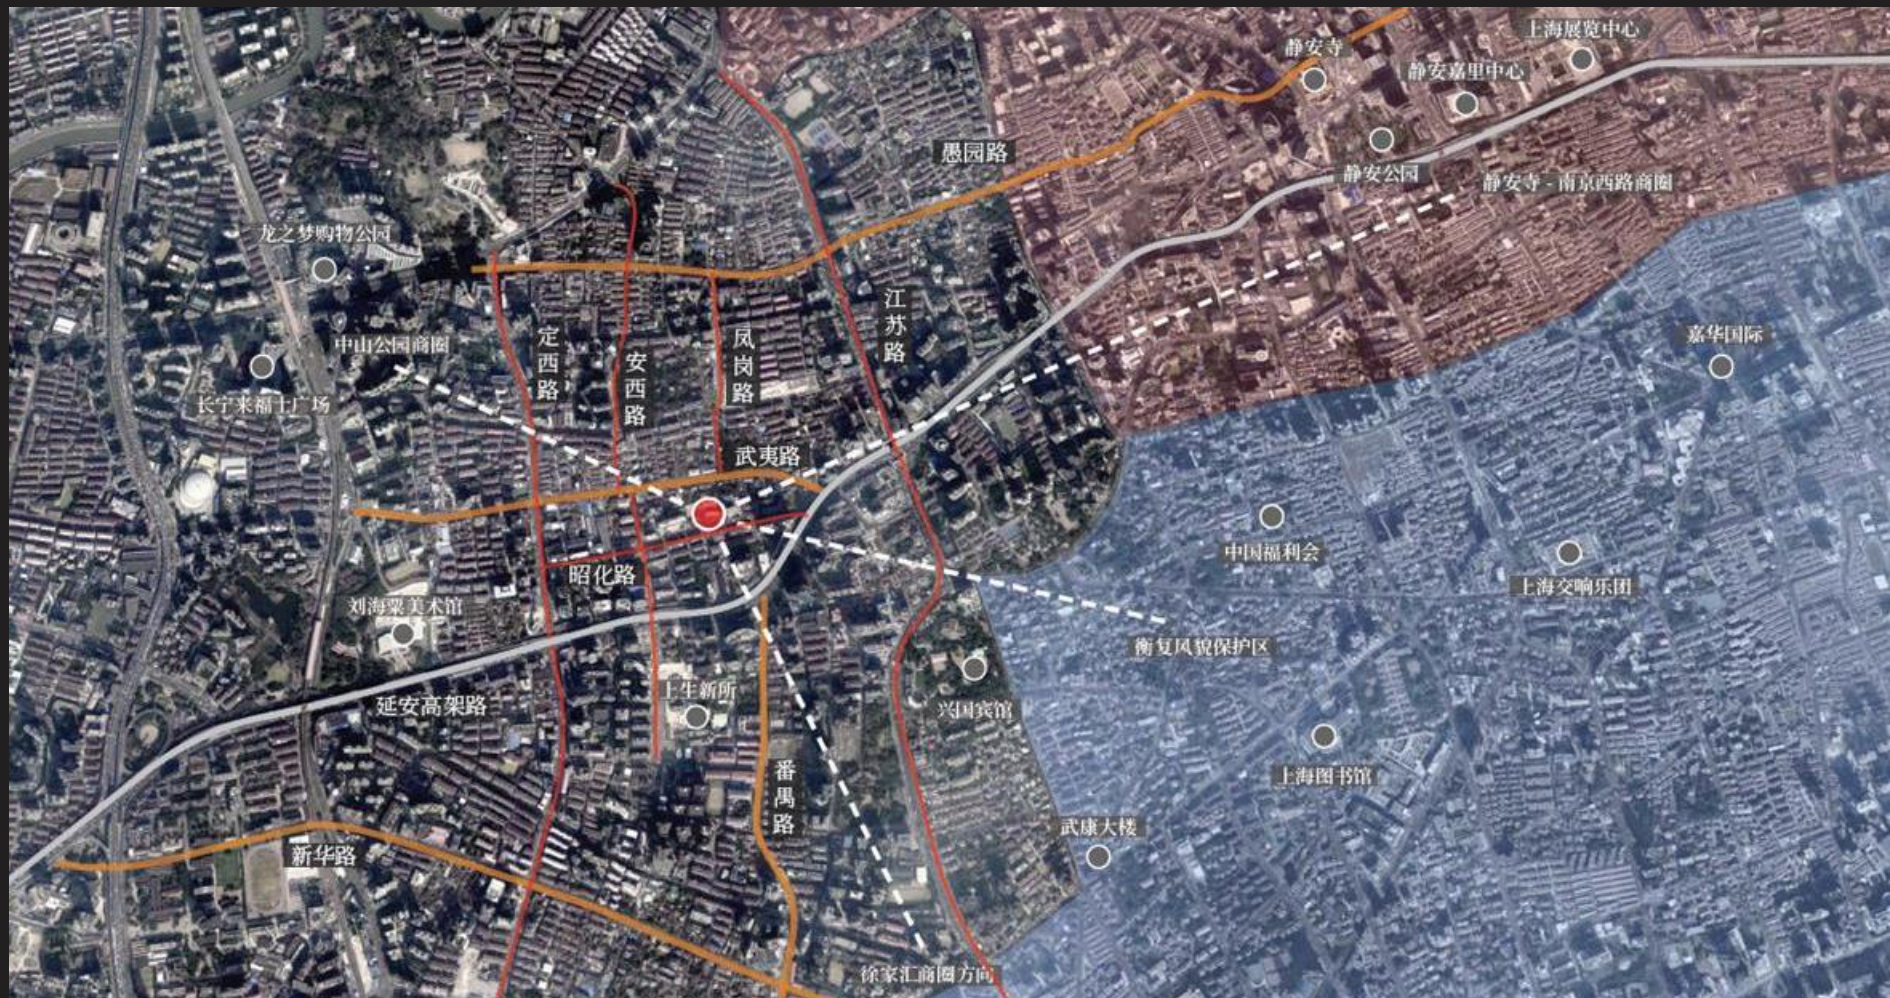

场地手册

项目区位

位于武夷路，紧邻延安路上海商务办公中轴线、江苏路金融街区、静安寺商务区、中山公园商业中心，充满着经典而优雅的海派风情

实景图

文化演艺空间

红砖秀场 2F | EVENT HALL 大型展演空间

*平面图仅作示意仅供参考,面积为GFA/LFA

建面:	750.73 m ²
套内:	621.41 m ²
层高:	(坡面屋顶) 6.9m-9.7m
租金:	10万元/天
电量:	380V/110KW