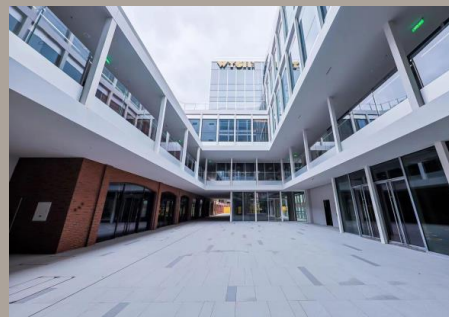

围合中庭 1F | 创新商业活动空间

建面:	270m ²
租金:	3万元/天
电量:	380V/40KW

*平面图仅作示意仅供参考,面积为GFA/LFA

空中花园 7F | 都市绿意休闲空间

*平面图仅作示意仅供参考,面积为GFA/LFA

建面: 945m²

租金: 3万元/天

LED导视牌 1F

【红砖秀场】

【玻璃中心】

【露天绿地】

【围合中庭】

【空中花园】

品牌合作

#小红书时尚选品会活动

#2024上海制造佳品汇活动