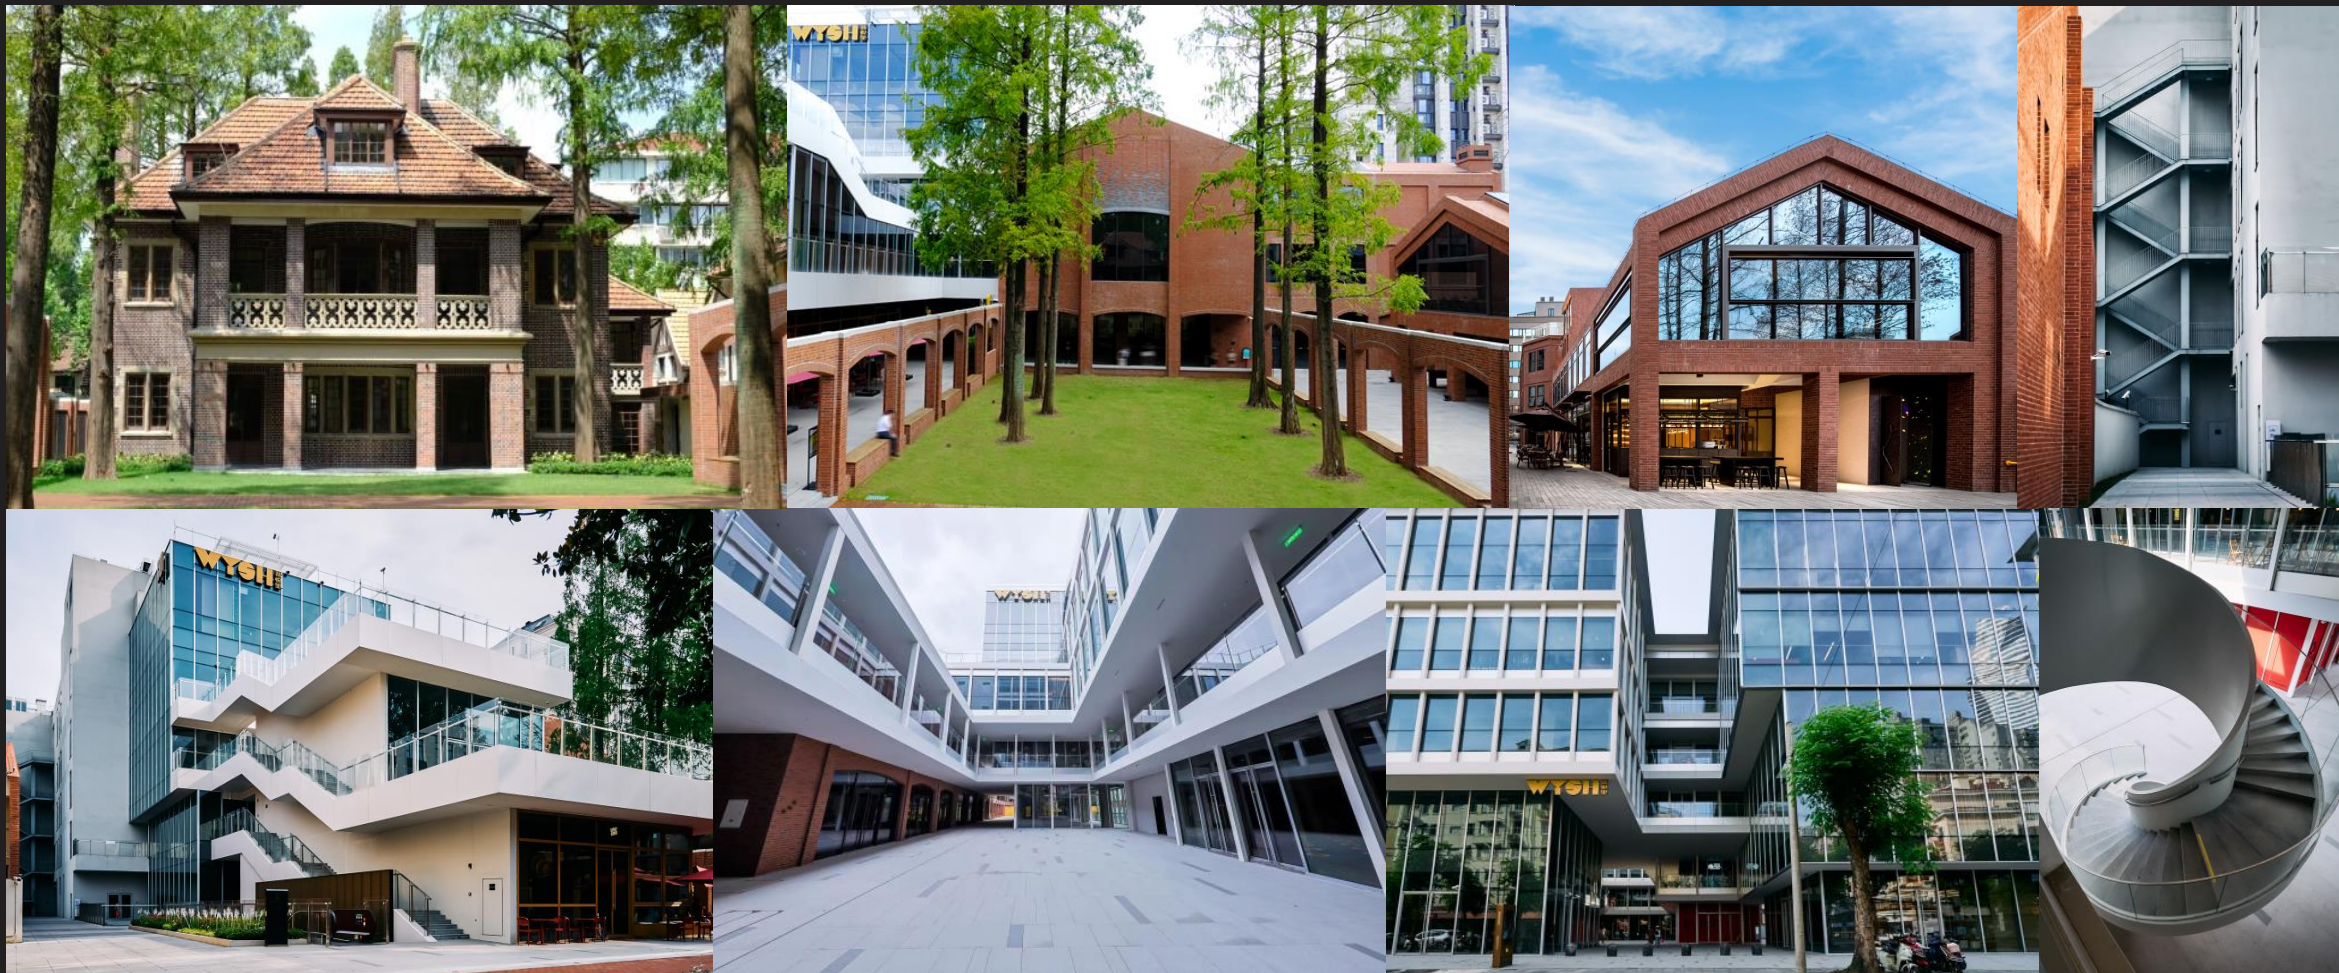

场地手册

项目区位

位于武夷路，紧邻延安路上海商务办公中轴线、江苏路金融街区、静安寺商务区、中山公园商业中心，充满着经典而优雅的海派风情

实景图

文化演艺空间

红砖秀场 2F | EVENT HALL 大型展演空间

*平面图仅作示意仅供参考,面积为GFA/LFA

建面:	750.73 m ²
套内:	621.41 m ²
层高:	(坡面屋顶) 6.9m-9.7m
租金:	10万元/天
电量:	380V/110KW

玻璃中心 3F | GLASS BOX 多元活动空间

建面:	398.18 m ²
套内:	329.59 m ²
层高:	3.96m
租金:	5万元/天
电量:	380V/40KW

*平面图仅作示意仅供参考,面积为GFA/LFA

露天绿地 1F | 雅致草坪活动空间

建面: 300m²

租金: 5万元/天

电量: 380V/60KW

*平面图仅作示意仅供参考,面积为GFA/LFA

围合中庭 1F | 创新商业活动空间

建面:	270m ²
租金:	3万元/天
电量:	380V/40KW

*平面图仅作示意仅供参考,面积为GFA/LFA

空中花园 7F | 都市绿意休闲空间

*平面图仅作示意仅供参考,面积为GFA/LFA

建面: 945m²

租金: 3万元/天

LED导视牌 1F