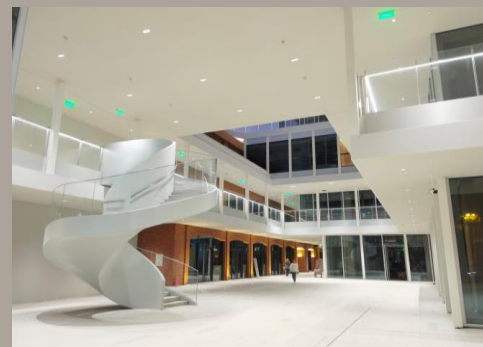

围合中庭 1F | 创新商业活动空间

建面:	270m ²
租金:	3万元/天
电量:	380V/40KW

*平面图仅作示意仅供参考,面积为GFA/LFA

空中花园 7F | 都市绿意休闲空间

*平面图仅作示意仅供参考,面积为GFA/LFA

建面: 945m²

租金: 3万元/天

LED导视牌 1F