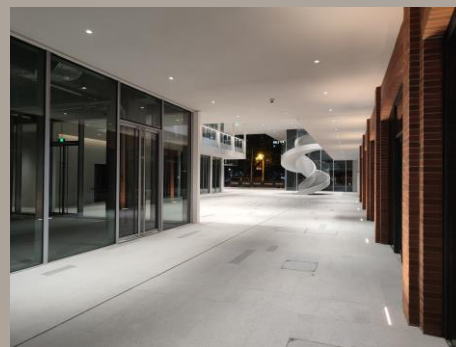

玻璃中心 3F | GLASS BOX 多元活动空间

建面:	398.18 m ²
套内:	329.59 m ²
层高:	3.96m
租金:	5万元/天
电量:	380V/40KW

*平面图仅作示意仅供参考,面积为GFA/LFA

露天绿地 1F | 雅致草坪活动空间

建面: 300m²

租金: 5万元/天

电量: 380V/60KW

*平面图仅作示意仅供参考,面积为GFA/LFA

围合中庭 1F | 创新商业活动空间

建面:	270m ²
租金:	3万元/天
电量:	380V/40KW

*平面图仅作示意仅供参考,面积为GFA/LFA

空中花园 7F | 都市绿意休闲空间

*平面图仅作示意仅供参考,面积为GFA/LFA

建面: 945m²

租金: 3万元/天

LED导视牌 1F