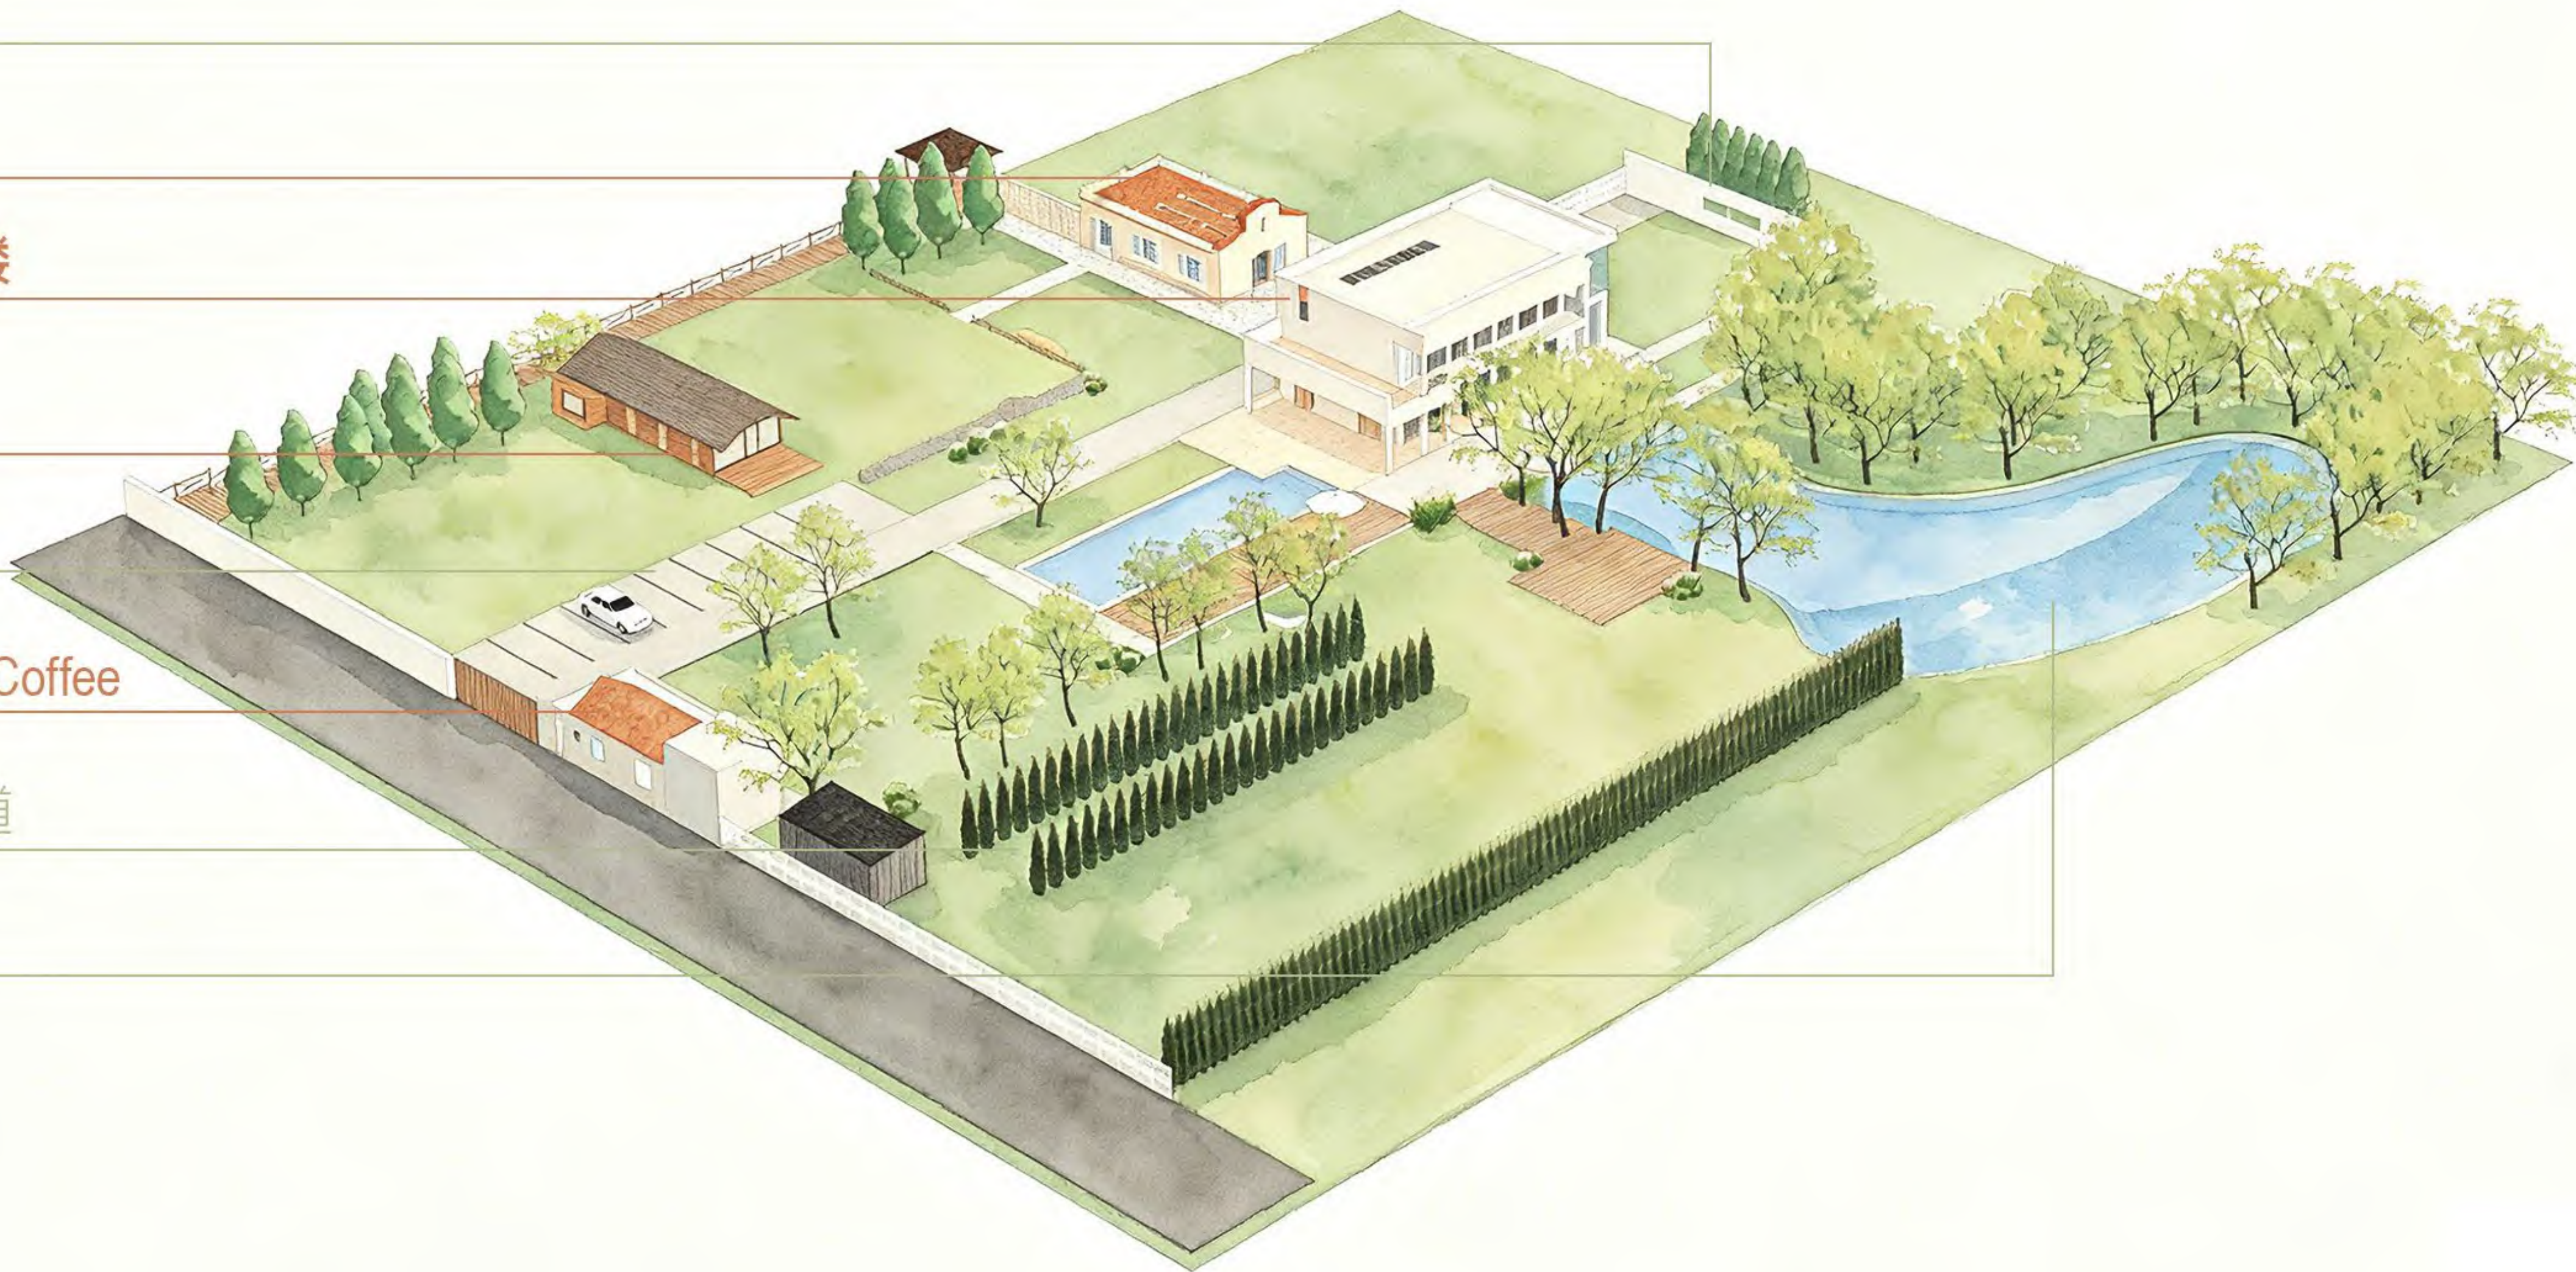

商业拍摄 美学空间 活动 婚礼

繁星洒落的光里藏着自然度假风美学秘境

栋建筑各具风情

白色极简主楼如光影留白

南法小屋温柔浪漫文艺咖啡厅与原木小屋枕着草木低语湖

景平台与塔柏通道对望

水色与绿意遥相呼应

商拍、婚礼、活动皆可入景

建筑与绿意相融

移步换景 每一隅都是天然取景框

商业拍摄 美学空间 活动 婚礼

竹林秘境

南法小屋

白色极简主楼

原木木屋

停车场

咖啡厅 Star Coffee

塔柏星光大道

星光湖

商业拍摄

美学空间

活动

婚礼

白色极简 主建筑

商业拍摄

美学空间

活动

婚礼

可移动

可旋转

商业拍摄

美学空间