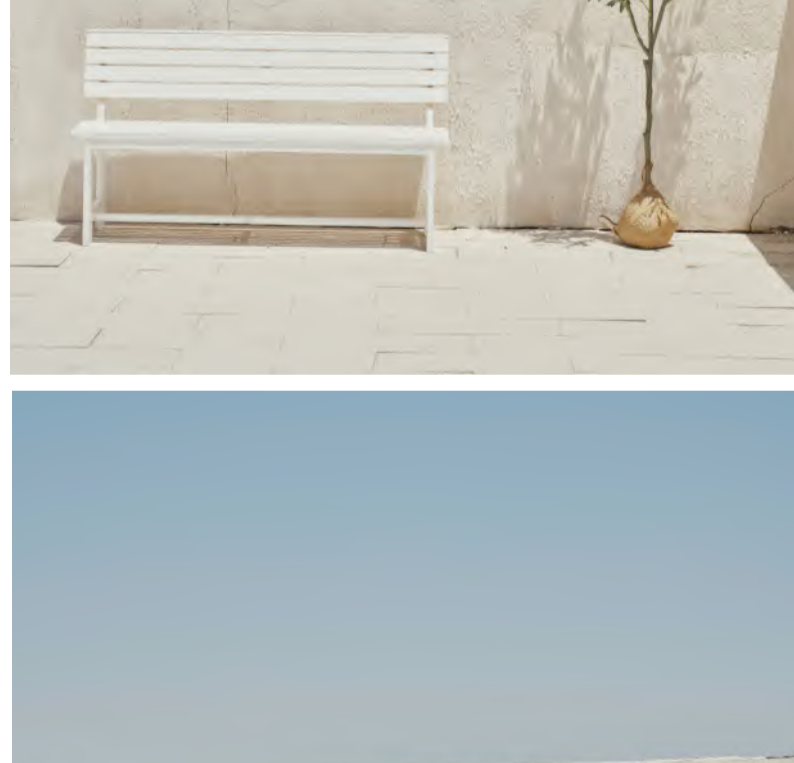

# E棚 屋顶天台

面积约400平  
墙面高度2.5米

红砖花坛已修改为白色卡座

红砖花坛已修改为白色卡座

场地客片