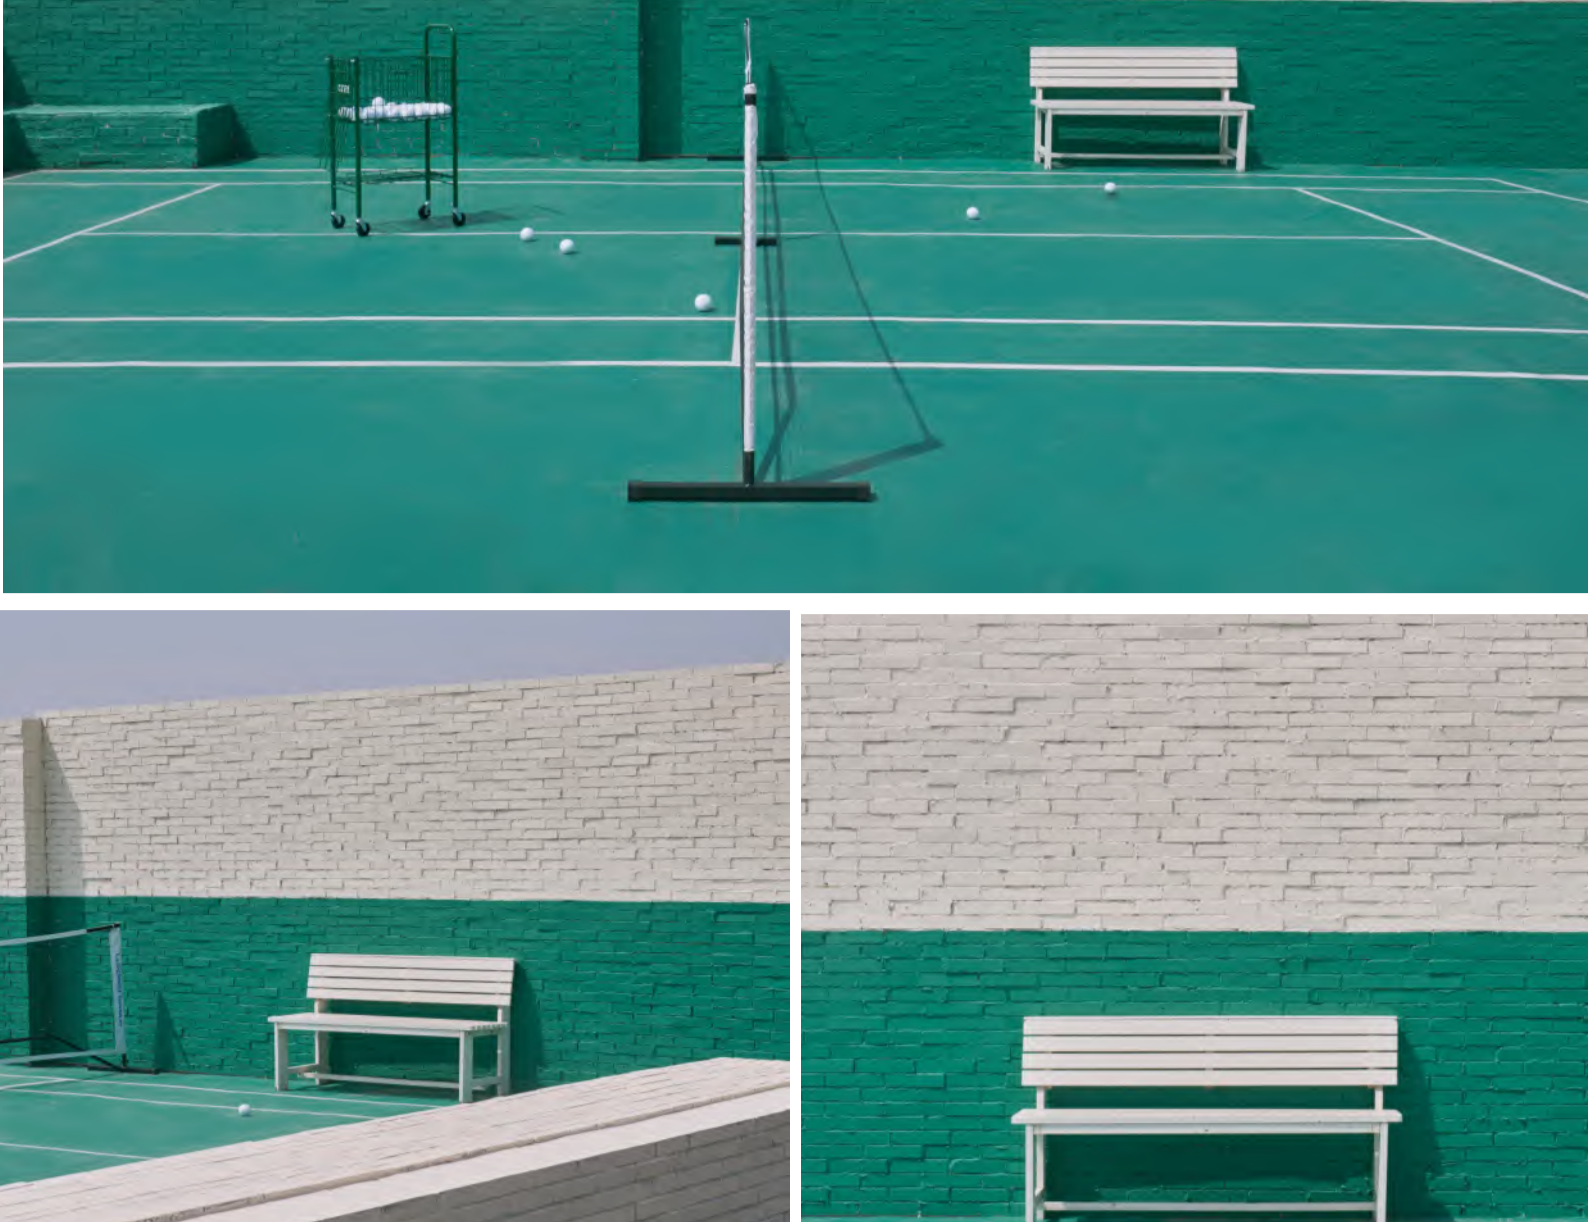

# E棚 屋顶天台

面积约400平  
墙面高度2.5米

红砖花坛已修改为白色卡座

红砖花坛已修改为白色卡座

场地客片