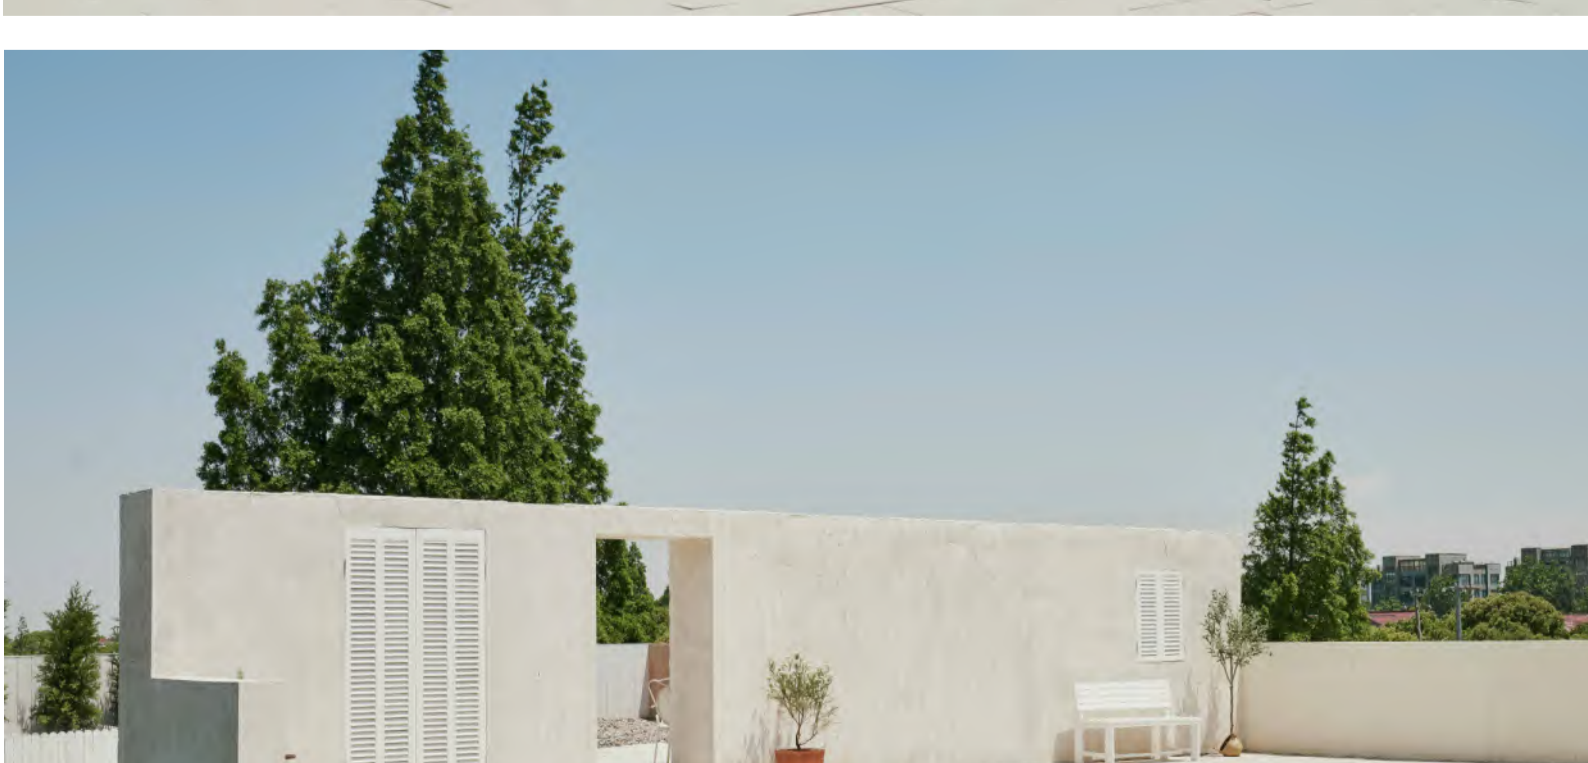

# E棚 屋顶天台

面积约400平  
墙面高度2.5米

红砖花坛已修改为白色卡座

红砖花坛已修改为白色卡座

场地客片