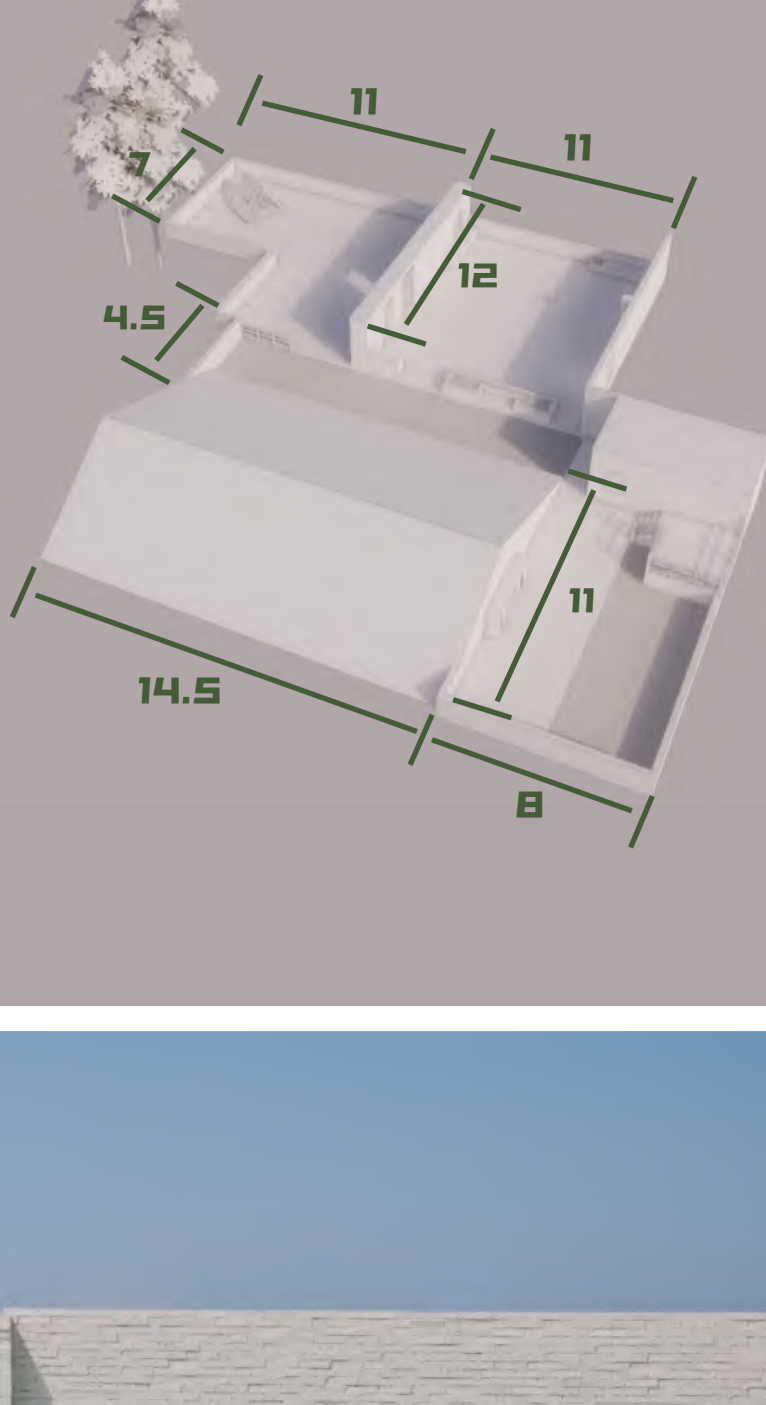

# E棚 屋顶天台

面积约400平  
墙面高度2.5米

红砖花坛已修改为白色卡座

红砖花坛已修改为白色卡座

场地客片