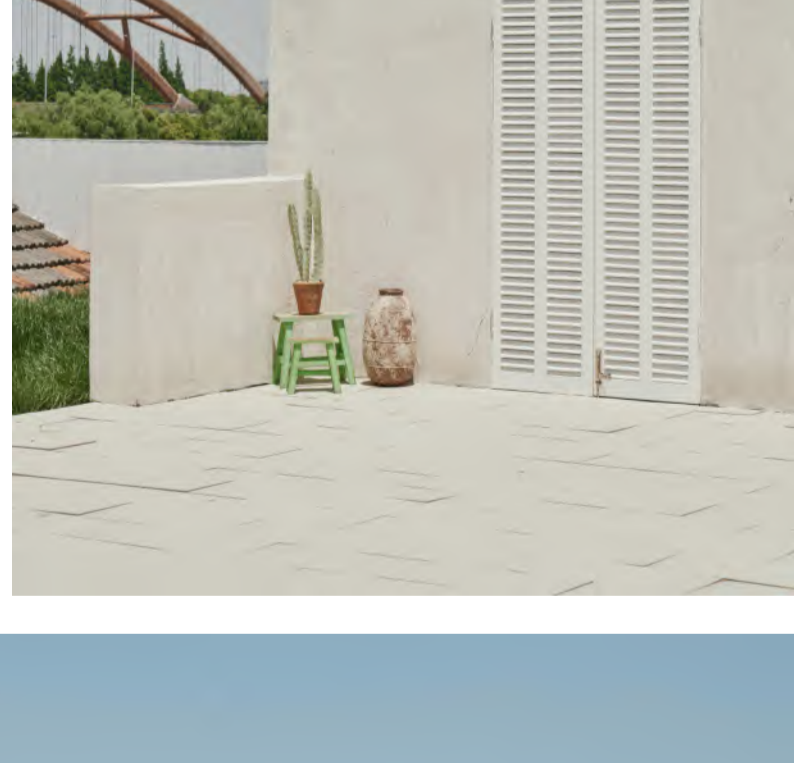

# E棚 屋顶天台

面积约400平  
墙面高度2.5米

红砖花坛已修改为白色卡座

红砖花坛已修改为白色卡座

场地客片